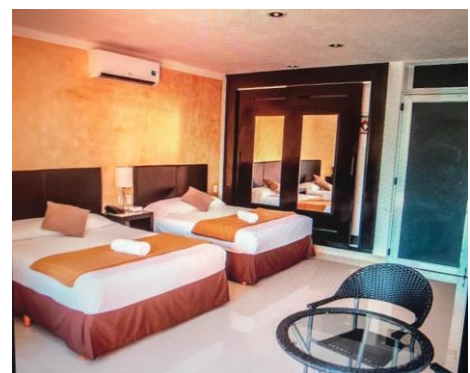

ENZO CALVANESE

ESTUDIOS SUITES
CALLE 24, ENTRE 30 Y 35 AV.
COL GONZALO GUERRERO
PLAYA DEL CARMEN

VANESSA 2
condo-suites

Con más de 20 años de trayectoria en la construcción de edificios de departamentos, casas y hoteles.

Dos edificios de 20 unidades cada uno en Rubiera Italia. Año 2003.

PLAYA DEL CARMEN:

Hotel Sunrise 42 de 31 recámaras. Año 2013

Casa El bosque de Bambú. Año 2017

VANESSA ⁴

condos-suites